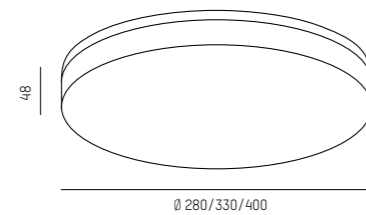

LT: 25000h

A+ - A

IP54 CE

MUSO ROUND SD

220-240V AC · LED 3000K · CRI >80

3288978 Ø 280 · SYS 18W · 1750lm € 59,-
501-r2819150

3288986 Ø 330 · SYS 24W · 2270lm € 89,-
501-r3319150

3288994 Ø 400 · SYS 36W · 3200lm € 119,-
501-r4019150