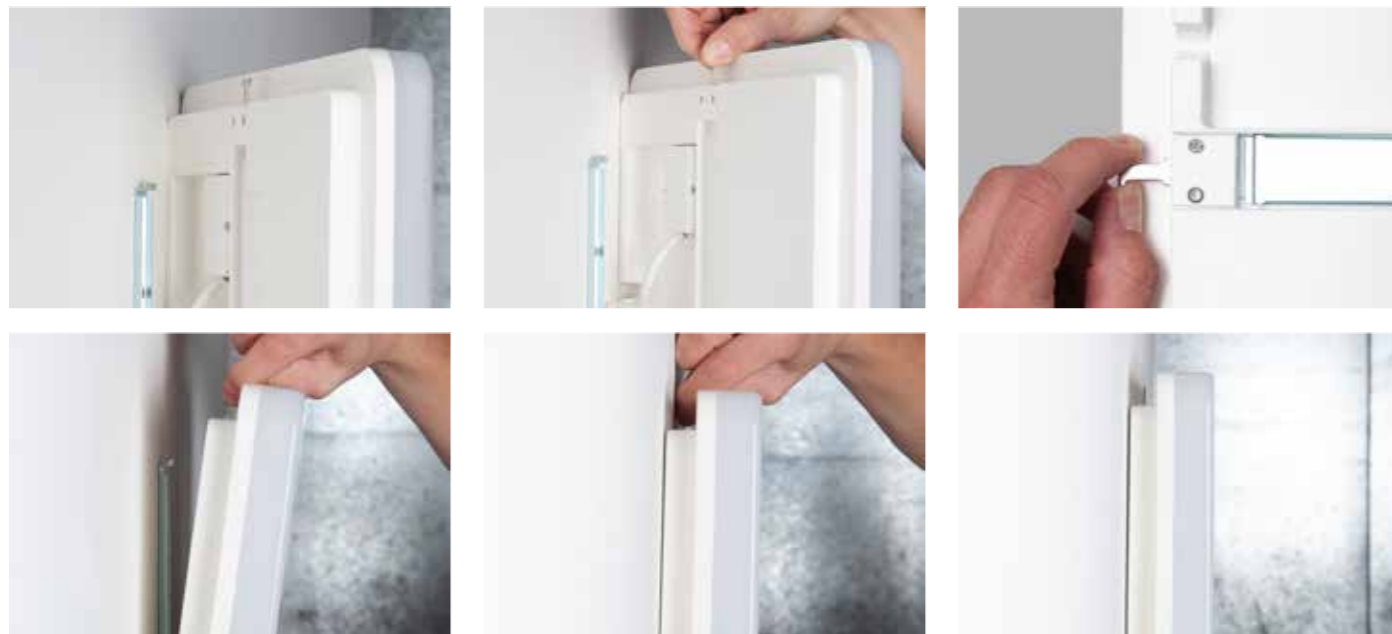

MUSO SQUARE SD 280 + 330

MUSO SQUARE SD 400

Bei den Größen 280 & 330 erfolgt die Montage der Leuchte an der Grundplatte mittels Montageclip. Bei der Größe 400 ist die Montage verschraubt. Eine Aussparung für seitliche Kabeleinführung ist vorhanden.