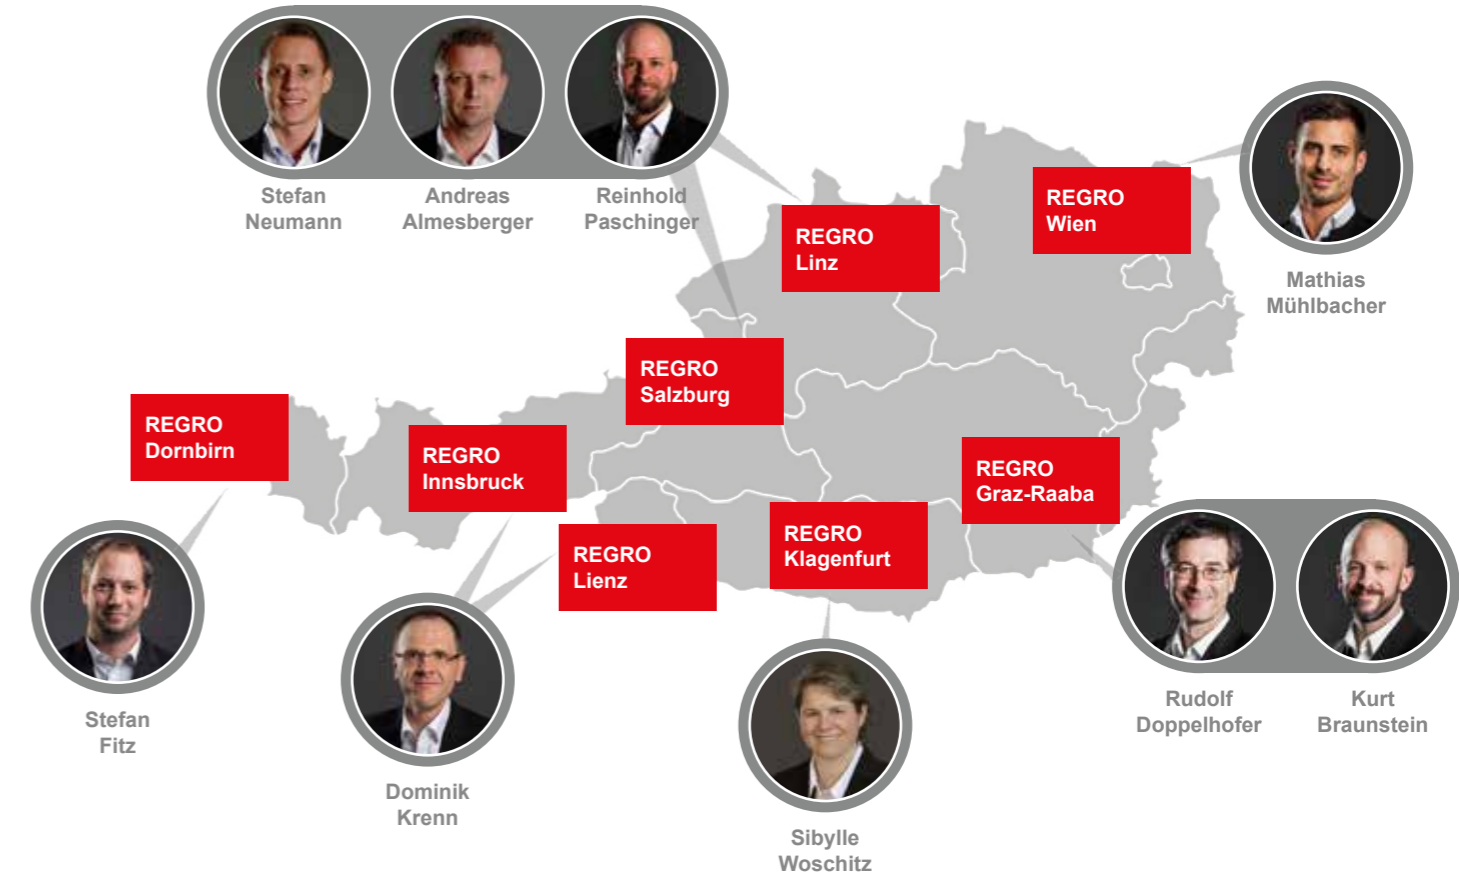

Ihre Lichtspezialisten im Überblick:

REGRO, eine Marke der REXEL Austria GmbH
Mehr Informationen über uns finden Sie unter www.regro.at und www.rexel.at
E-Mail: regro.office@regro.at

Wien

Mathias Mühlbacher
Tel.: +43(0)664/836 53 81
Fax: +43(0)1 616 98 91
mathias.muehlbacher@regro.at

Innsbruck / Linz

Dominik Krenn
Tel.: +43(0)664/845 05 30
Fax: +43(0)5 73476 54282
E-Mail: dominik.krenn@regro.at

Dornbirn

Stefan Fitz
Tel.: +43(0)5 73476 26217
Fax: +43(0)5 572 31194
E-Mail: stefan.fitz@regro.at

Linz / Salzburg

Stefan Neumann
Tel.: +43(0)664/845 05 42
Fax: +43(0)732 78 15 34
E-Mail: stefan.neumann@regro.at
Andreas Almesberger
Tel.: +43(0)5 73476 22215
Fax: +43(0)732 78 15 34
E-Mail: andreas.almesberger@regro.at
Reinhold Paschinger
Tel.: +43(0)664/845 05 75
Fax: +43(0)732 78 15 34
E-Mail: reinhold.paschinger@regro.at

Graz - Technopark Raaba

Rudolf Doppelhofer
Tel.: +43(0)5 73476 25227
Fax: +43(0)5 73476 55182
E-Mail: rudolf.doppelhofer@regro.at
Ing. Kurt Braunstein
Tel.: +43(0)5 73476 25217
Fax: +43(0)5 73476 55182
E-Mail: kurt.braunstein@regro.at

Klagenfurt

Ing. Sibylle Woschitz, BSc.
Tel.: +43(0)5 73476 27217
Fax: +43(0)463 465 33
E-Mail: sibylle.woschitz@regro.at