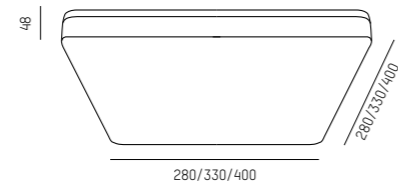

MUSO SQUARE SD

220-240V AC · LED 3000K · CRI >80

3288935 280 · SYS 18W · 1750lm € 59,-
501-q2819150

3288943 330 · SYS 24W · 2270lm € 89,-
501-q3319150

3288951 400 · SYS 36W · 3200lm € 119,-
501-q4019150